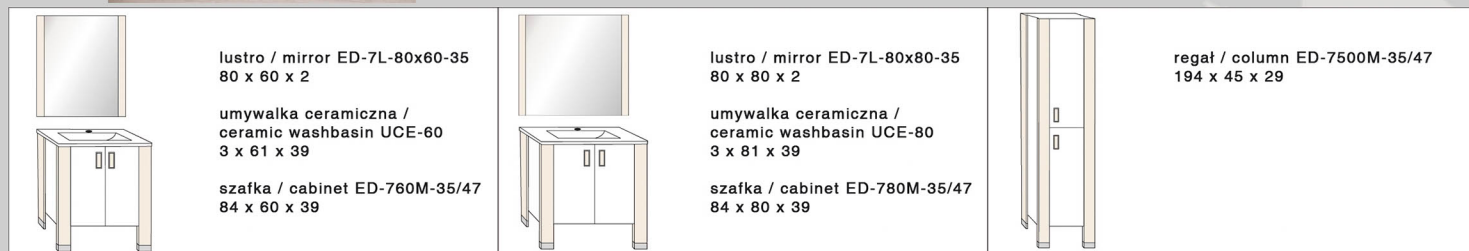

regał wysoki / column ED-7500M-35/47

szafka pod umywalkę / washbasin cabinet ED-760M-35/47

umywalka ceramiczna / ceramic washbasin UCE-60

lustro / mirror ED-7L-80x60-35

kolor 35

kolor 57

kolor 58

wysokość x szerokość x głębokość / height x length x depth