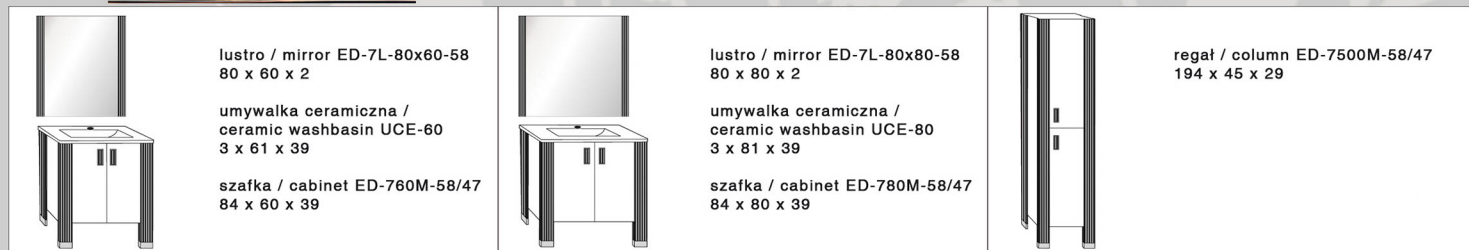

regał wysoki / column ED-7500M-35/47

szafka pod umywalkę / washbasin cabinet ED-760M-35/47

umywalka ceramiczna / ceramic washbasin UCE-60

lustro / mirror ED-7L-80x60-35

kolor 35

kolor 57

kolor 58

wysokość x szerokość x głębokość / height x length x depth