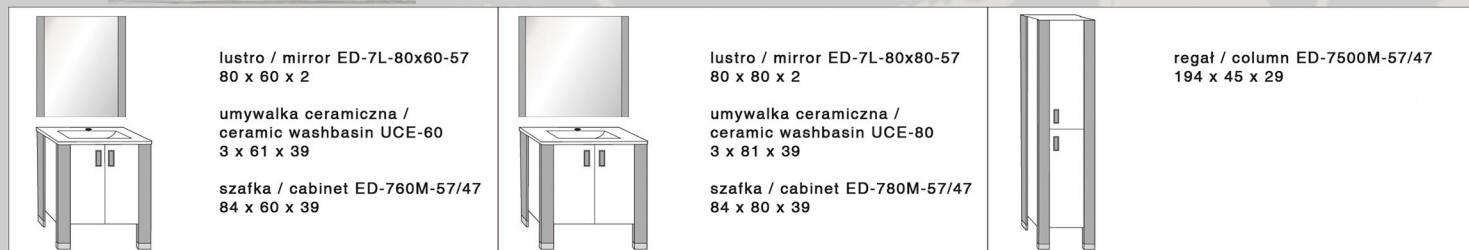

regał wysoki / column ED-7500M-35/47

szafka pod umywalkę / washbasin cabinet ED-760M-35/47

umywalka ceramiczna / ceramic washbasin UCE-60

lustro / mirror ED-7L-80x60-35

kolor 35

kolor 57

kolor 58

wysokość x szerokość x głębokość / height x length x depth